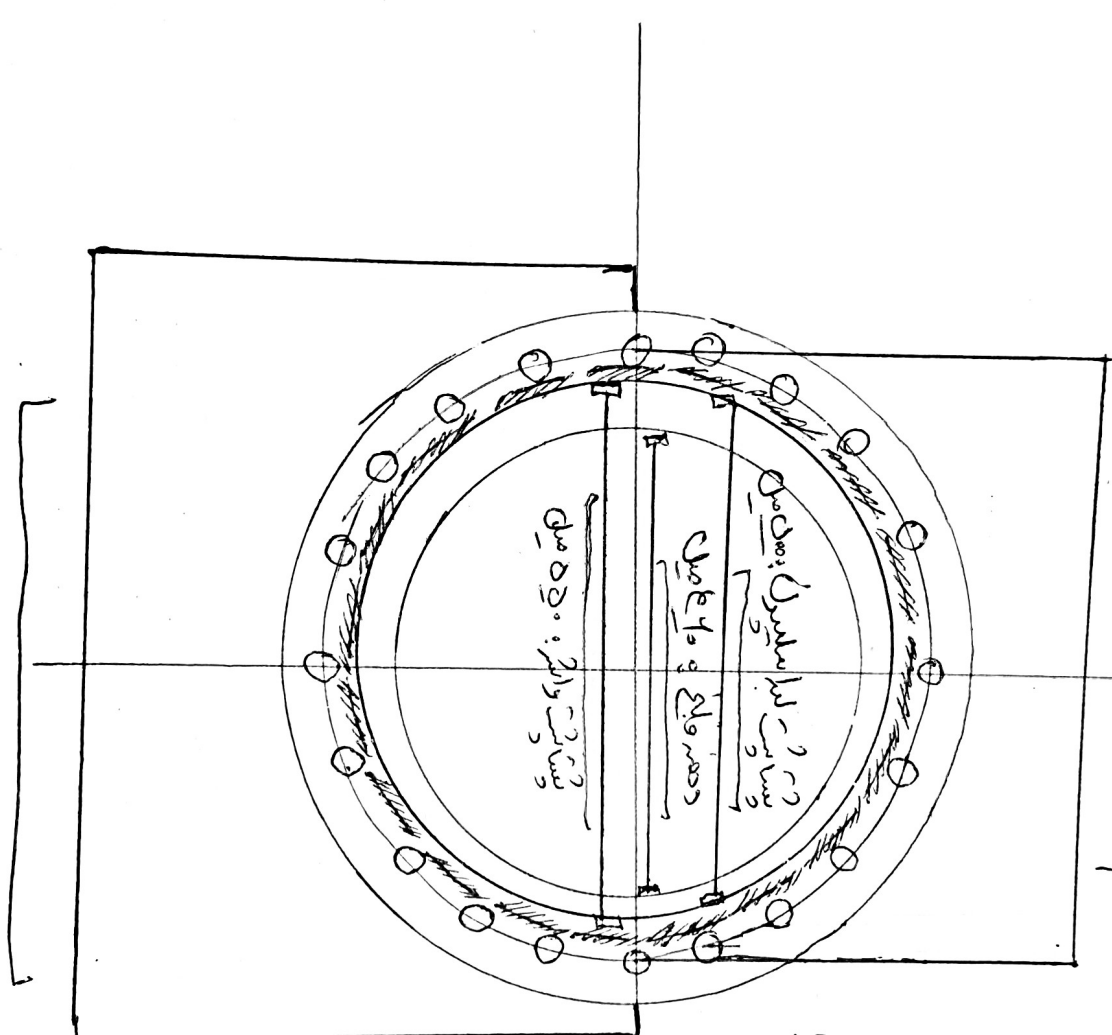

2 1/2"	BS Adaptor Male- Threaded	44006045125	4	آرکسٹریکٹ	Pumper Cap 44006015077
--------	---------------------------	-------------	---	-----------	------------------------

سینٹر بولاج: ۵۸۵ میل

سینٹر بولاج: ۶۳۵ میل  
دھری بولاج: ۶۳۵ میل

سینٹر بولاج: ۶۳۵ میل

سینٹر بولاج: ۶۳۵ میل

سینٹر بولاج: ۶۳۵ میل

سینٹر بولاج: ۶۳۵ میل

۶۳۵ میل

سینٹر بولاج: ۶۳۵ میل

سینٹر بولاج: ۶۳۵ میل

سینٹر بولاج: ۶۳۵ میل

سینٹر بولاج: ۶۳۵ میل